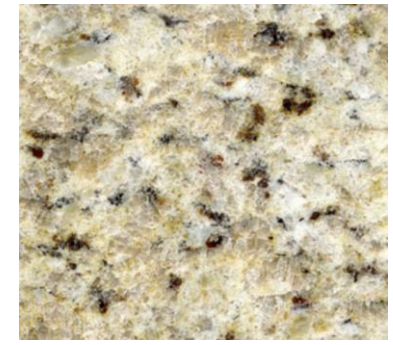

BLUE FANTASY

SAN GABRIEL

SANTA CECILA

TWISTER BLACK

THUNDER BLACK

VIA LACTEA

AMARELO
ORNAMENTAL

MAGMA GOLD

VISCON WHITE

VERDE UBATUBA

ITAUNAS

ONIX

PIEDRA NATURAL SEMI
PRECIOSA TRASLUCIDA IDEAL
PARA INSTALACIONES EN
PISOS, MUROS TAMBIEN SE
RECOMIENDA PARA MESAS,
VENTANALES.

ACABADO:

- Pulido

FORMATOS: