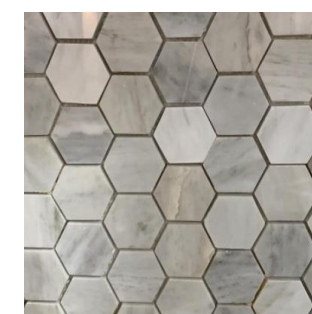

FACHALETA DE PIEDRA
NATURAL, APLICACIÓN IDEAL
PARA MURO INTERIOR Y
EXTERIOR, DEBIDO A SU POCA
ABSORCIÓN, SE RECOMIENDA
INSTALAR CON PEGA PIEDRA

ACABADO:

- Natural

FORMATOS:

5 x 15 x 2 a 5 cm

MARMURO BEGÓ

MARMURO BEIGE

SPLIT ROJO

SPLIT FIORITO

ZIGZAG BEGO

SPLIT ONIX

SPLIT NEGRO

SPLIT BEGO

BOLEADO ROJO

SPLIT DORADO

SPLIT SANTO
TOMAS

SPLIT
BELLAGIO

SPLIT
BOLEADO ONIX

HEXAGONO
BEGO

CANTERA

MATERIAL 100 % MEXICANO
IDEAL PARA PISOS DE BAJA
RESISTENCIA Y MUROS,
ANTIDERRAPANTE POR
NATURALEZA, SIEMPRE
MANTIENE UNA BAJA
TEMPERATURA